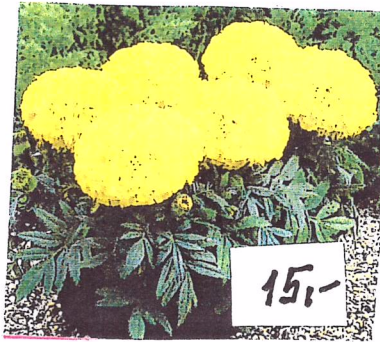

**PRODEJ OTKROVĚS V PONDĚLÍ 29.4. 6.5.
13.5. 20.5. V 15h**

Zahradnictví Ševčík
Tel. 723 623 658

**PRODEJ MIMO PROVOZNÍ
DOBU NUTNO DOMLUVIT
PO TELEFONU!**

**OTEVŘENO: KANICE 328 NE. 21.4. 28.4. A KAŽDOU NEDELI V KVĚTNU
od 9 - 12 hod.**

BABICE 267 ÚT. 23.4. 30.4. A KAŽDÉ ÚTERY V KVĚTNÍ od 9 - 12 hod.

PŘÍZNIVÉ CENY, KTERÉ POTĚŠÍ!

**SALÁT, KOLUBNÝ,
CELĚR 41-KČ**

ASTRY, CÍNIE, SLAĚNKY, HLEDÍKY = 41-KČ